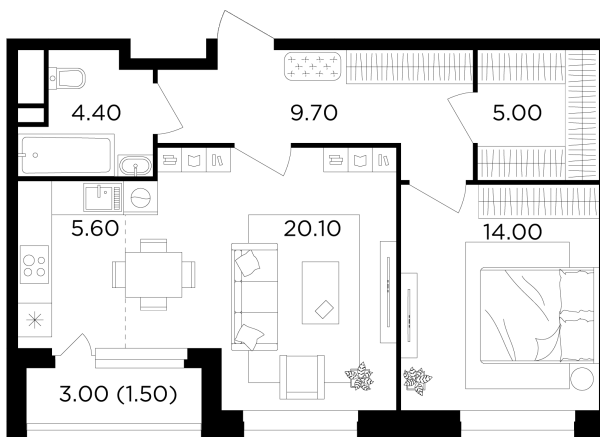

## Планировка

## С мебелью

+7 (495) 500-00-04

[ingrad.ru](http://ingrad.ru)

**2-комн. квартира №485, 60.3м<sup>2</sup>**

ЖК Филатов Луг,  
Корпус 6, Секция 6, Этаж 7 из 19

**13 329 430₽**

221 052₽/м<sup>2</sup>

● М Саларьево