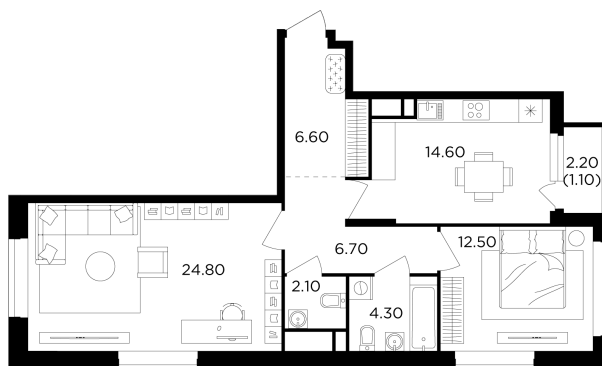

Планировка

С мебелью

+7 (495) 500-00-04

ingrad.ru

2-комн. квартира №484, 72.7м²

ЖК Филатов Луг,
Корпус 6, Секция 6, Этаж 7 из 19

15 840 000₽

217 844₽/м²

● м. «Саларьево»

Отделка

Без отделки

Ввод

IV квартал 2026

На этаже

На генплане

Квартира
на сайте