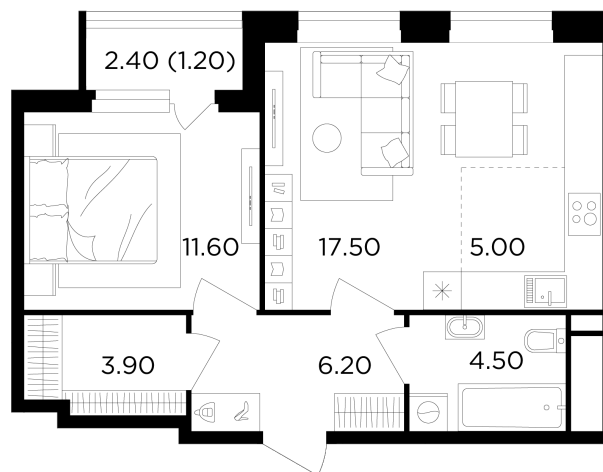

Планировка

С мебелью

+7 (495) 500-00-04

ingrad.ru

2-комн. квартира №481, 49.9м²

ЖК Филатов Луг,
Корпус 6, Секция 6, Этаж 6 из 19

12 151 875₽

243 525₽/м²

● М Саларьево

Отделка

Без отделки

Ввод

IV квартал 2026

На этаже

На генплане

Квартира
на сайте