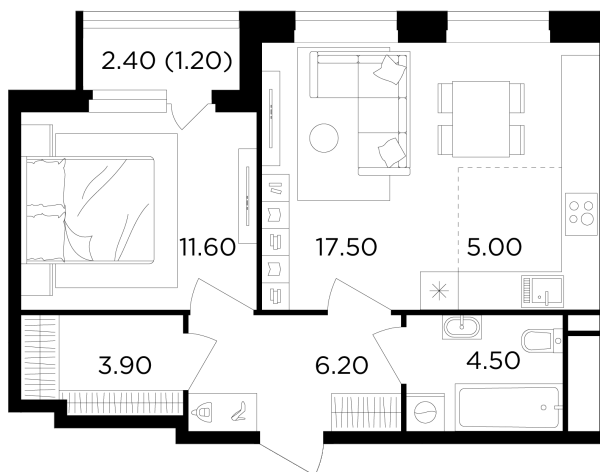

Планировка

С мебелью

+7 (495) 500-00-04

ingrad.ru

2-комн. квартира №481, 49.9м²

ЖК Филатов Луг,
Корпус 6, Секция 6, Этаж 6 из 19

12 210 000₽

244 658₽/м²

● м. «Саларьево»

Отделка

Без отделки

Ввод

IV квартал 2026

На этаже

На генплане

Квартира
на сайте