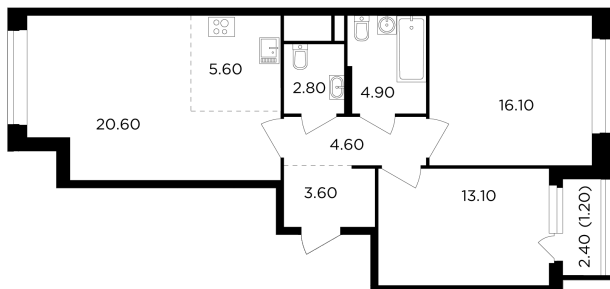

Планировка

С мебелью

+7 (495) 500-00-04

ingrad.ru

3-комн. квартира №480, 72.5м²

ЖК Филатов Луг,
Корпус 6, Секция 6, Этаж 6 из 19

15 780 000₽

217 522₽/м²

● м. «Саларьево»

Отделка

Без отделки

Ввод

IV квартал 2026

На этаже

На генплане

Квартира
на сайте