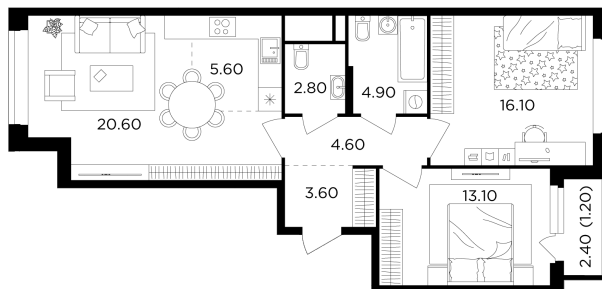

Планировка

С мебелью

+7 (495) 500-00-04

ingrad.ru

3-комн. квартира №480, 72.5м²

ЖК Филатов Луг,
Корпус 6, Секция 6, Этаж 6 из 19

15 780 000₽

217 522₽/м²

● м. «Саларьево»

Отделка

Без отделки

Ввод

IV квартал 2026

На этаже

На генплане

Квартира
на сайте