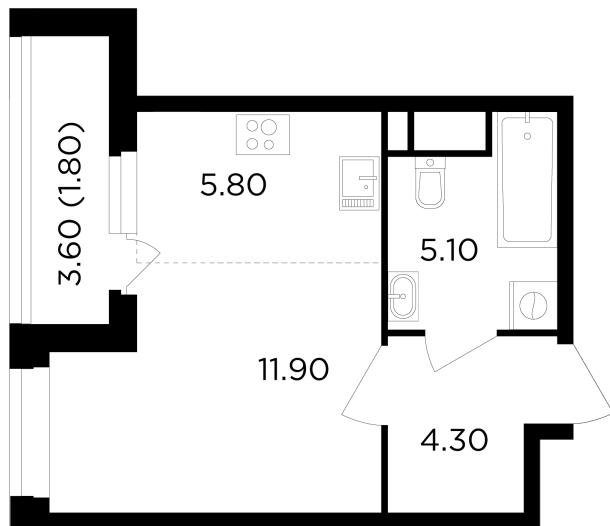

Планировка

С мебелью

+7 (495) 500-00-04

ingrad.ru

Студия №479, 28.9м²

ЖК Филатов Луг,
Корпус 6, Секция 6, Этаж 6 из 19

8 360 000₽

289 246₽/м²

● м. «Саларьево»

Отделка

Без отделки

Ввод

IV квартал 2026

На этаже

На генплане

Квартира
на сайте