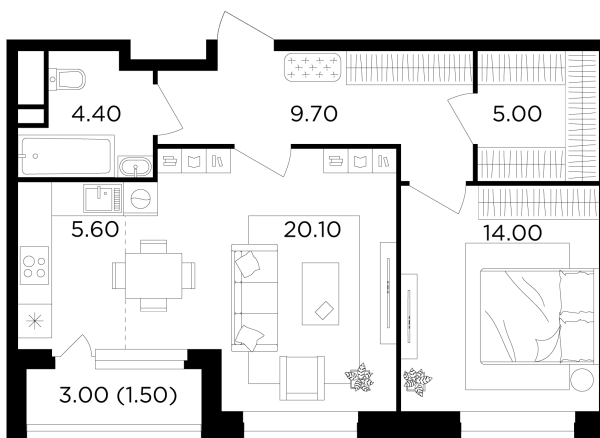

Планировка

С мебелью

+7 (495) 500-00-04

ingrad.ru

2-комн. квартира №476, 60.3м²

ЖК Филатов Луг,
Корпус 6, Секция 6, Этаж 6 из 19

13 320 000₽

220 779₽/м²

● м. «Саларьево»

Отделка

Без отделки

Ввод

IV квартал 2026

На этаже

На генплане

Квартира
на сайте