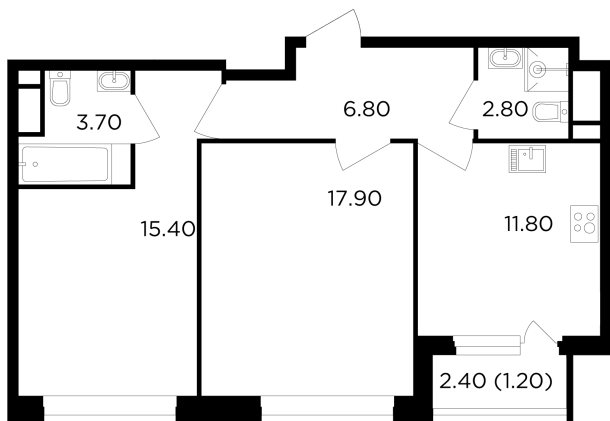

Планировка

С мебелью

+7 (495) 500-00-04

ingrad.ru

2-комн. квартира №469, 59.6м²

ЖК Филатов Луг,
Корпус 6, Секция 6, Этаж 5 из 19

13 195 798₽

221 406₽/м²

● Саларьево

Отделка

Без отделки

Ввод

IV квартал 2026

На этаже

На генплане

Квартира
на сайте