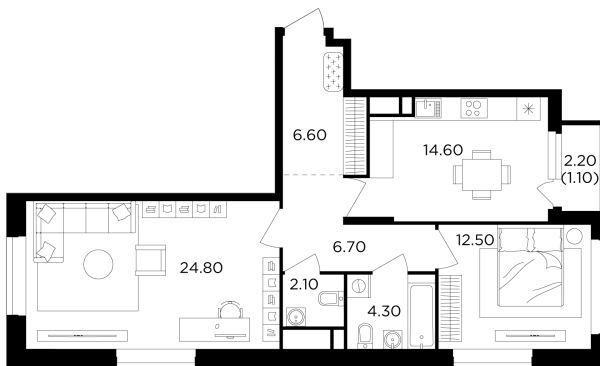

Планировка

С мебелью

+7 (495) 500-00-04

ingrad.ru

2-комн. квартира №466, 72.7м²

ЖК Филатов Луг,
Корпус 6, Секция 6, Этаж 5 из 19

16 030 000₽

220 489₽/м²

● м. «Саларьево»

Отделка

Без отделки

Ввод

IV квартал 2026

На этаже

На генплане

Квартира
на сайте