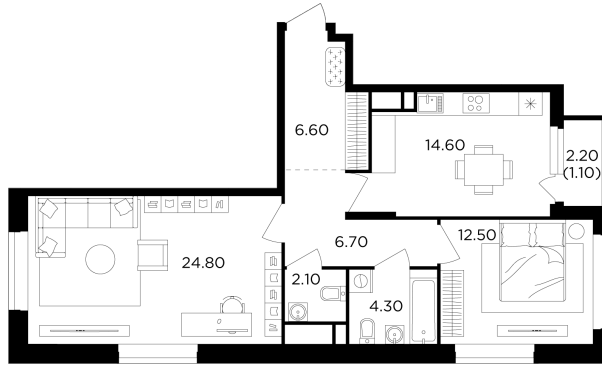

### С мебелью

+7 (495) 500-00-04

[ingrad.ru](http://ingrad.ru)

**2-комн. квартира №466, 72.7м<sup>2</sup>**

ЖК Филатов Луг,  
Корпус 6, Секция 6, Этаж 5 из 19

**15 664 732Р**

215 471Р/м<sup>2</sup>

● Саларьево

Отделка

Без отделки

Ввод

IV квартал 2026