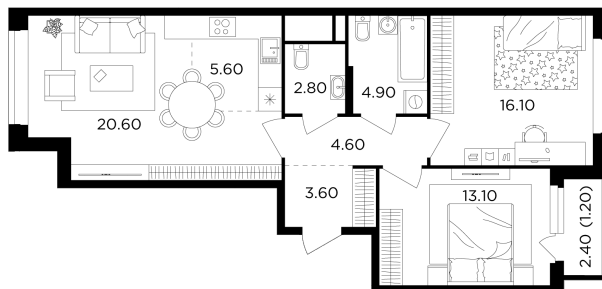

Планировка

С мебелью

+7 (495) 500-00-04

ingrad.ru

3-комн. квартира №462, 72.5м²

ЖК Филатов Луг,
Корпус 6, Секция 6, Этаж 4 из 19

15 700 000₽

216 418₽/м²

● м. «Саларьево»

Отделка

Без отделки

Ввод

IV квартал 2026

На этаже

На генплане

Квартира
на сайте