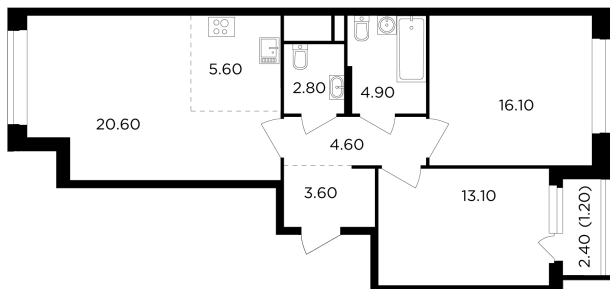

Планировка

С мебелью

+7 (495) 500-00-04

ingrad.ru

3-комн. квартира №462, 72.5м²

ЖК Филатов Луг,
Корпус 6, Секция 6, Этаж 4 из 19

15 700 000₽

216 418₽/м²

● м. «Саларьево»

Отделка

Без отделки

Ввод

IV квартал 2026

На этаже

На генплане

Квартира
на сайте