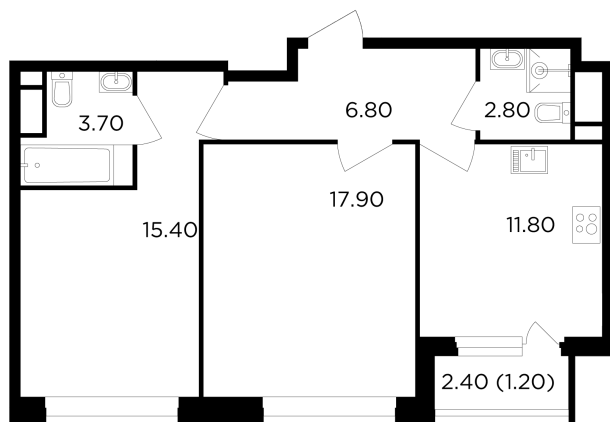

## С мебелью

+7 (495) 500-00-04

[ingrad.ru](http://ingrad.ru)

**2-комн. квартира №460, 59.6м<sup>2</sup>**

ЖК Филатов Луг,  
Корпус 6, Секция 6, Этаж 4 из 19

**13 240 000₽**

222 143₽/м<sup>2</sup>

● м. «Саларьево»