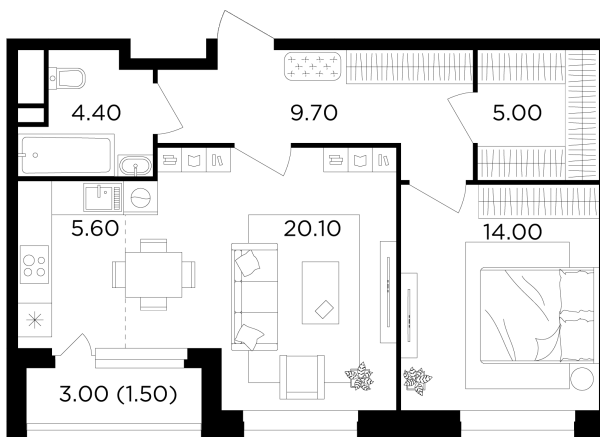

Планировка

С мебелью

+7 (495) 500-00-04

ingrad.ru

2-комн. квартира №458, 60.3м²

ЖК Филатов Луг,
Корпус 6, Секция 6, Этаж 4 из 19

13 480 000₽

223 458₽/м²

● м. «Саларьево»

Отделка

Без отделки

Ввод

IV квартал 2026

На этаже

На генплане

Квартира
на сайте