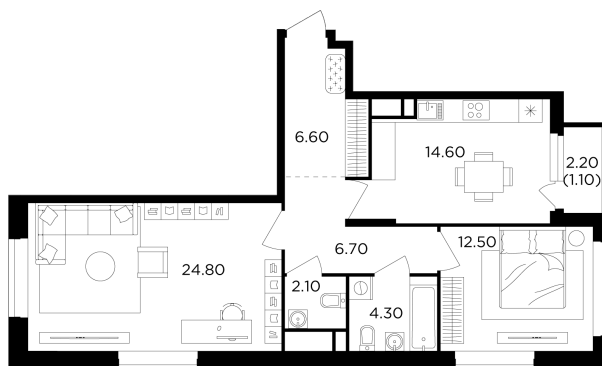

Планировка

С мебелью

+7 (495) 500-00-04

ingrad.ru

2-комн. квартира №457, 72.7м²

ЖК Филатов Луг,
Корпус 6, Секция 6, Этаж 4 из 19

15 696 546Р

215 908Р/м²

● М Саларьево

Отделка

Без отделки

Ввод

IV квартал 2026

На этаже

На генплане

Квартира
на сайте