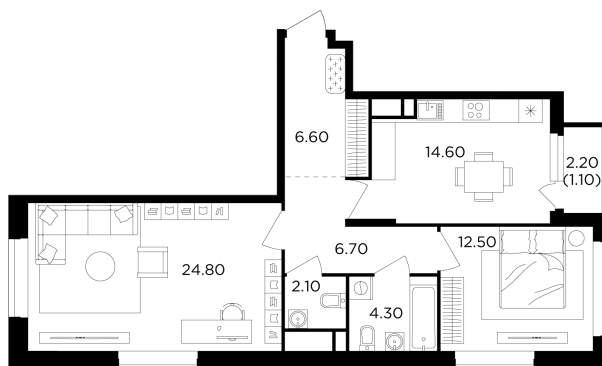

Планировка

С мебелью

+7 (495) 500-00-04

ingrad.ru

2-комн. квартира №457, 72.7м²

ЖК Филатов Луг,
Корпус 6, Секция 6, Этаж 4 из 19

15 720 000₽

216 188₽/м²

● м. «Саларьево»

Отделка

Без отделки

Ввод

IV квартал 2026

На этаже

На генплане

Квартира
на сайте