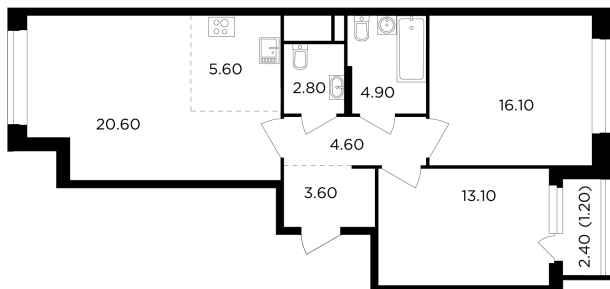

Планировка

С мебелью

+7 (495) 500-00-04

ingrad.ru

3-комн. квартира №453, 72.5м²

ЖК Филатов Луг,
Корпус 6, Секция 6, Этаж 3 из 19

15 660 000₽

215 866₽/м²

● м. «Саларьево»

Отделка

Без отделки

Ввод

IV квартал 2026

На этаже

На генплане

Квартира
на сайте