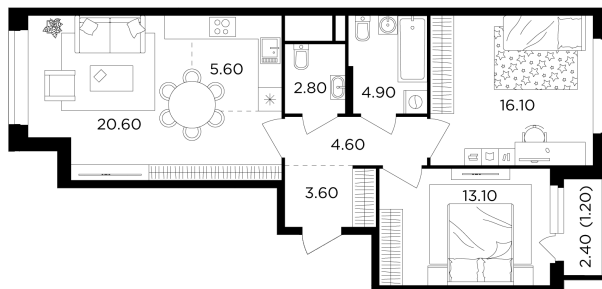

Планировка

С мебелью

+7 (495) 500-00-04

ingrad.ru

3-комн. квартира №453, 72.5м²

ЖК Филатов Луг,
Корпус 6, Секция 6, Этаж 3 из 19

15 660 000₽

215 866₽/м²

● м. «Саларьево»

Отделка

Без отделки

Ввод

IV квартал 2026

На этаже

На генплане

Квартира
на сайте