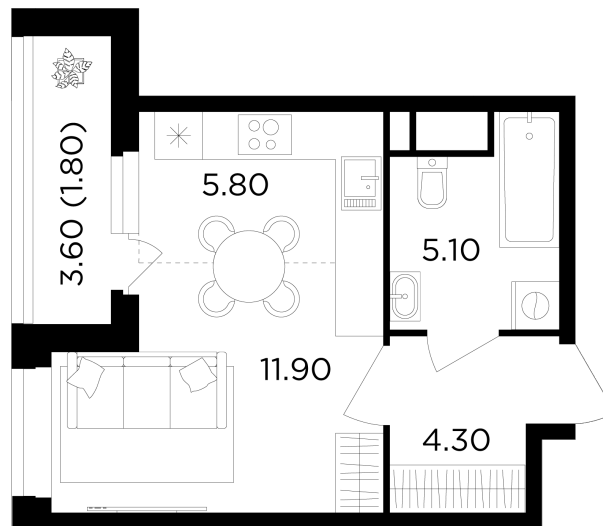

Планировка

С мебелью

+7 (495) 500-00-04

ingrad.ru

Студия №452, 28.9м²

ЖК Филатов Луг,
Корпус 6, Секция 6, Этаж 3 из 19

8 300 000₽

287 043₽/м²

● м. «Саларьево»

Отделка

Без отделки

Ввод

IV квартал 2026

На этаже

На генплане

Квартира
на сайте