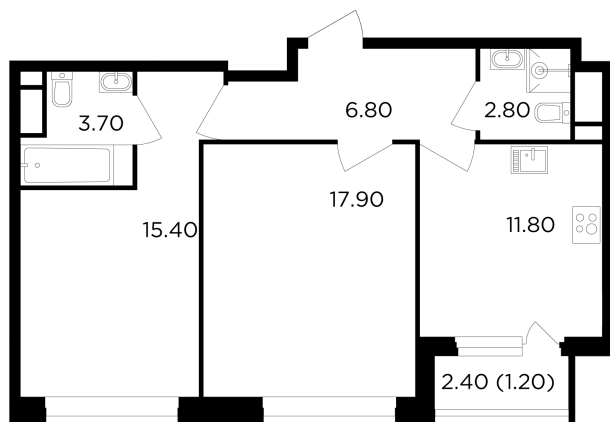

Планировка

С мебелью

+7 (495) 500-00-04

ingrad.ru

2-комн. квартира №451, 59.6м²

ЖК Филатов Луг,
Корпус 6, Секция 6, Этаж 3 из 19

13 210 000₽

221 576₽/м²

● м. «Саларьево»

Отделка

Без отделки

Ввод

IV квартал 2026

На этаже

На генплане

Квартира
на сайте