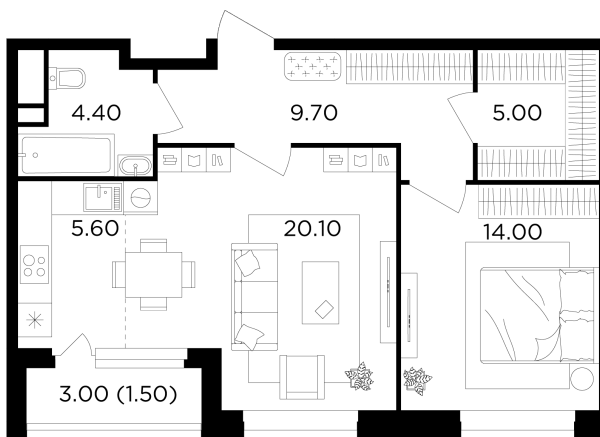

## Планировка

## С мебелью

+7 (495) 500-00-04

[ingrad.ru](http://ingrad.ru)

**2-комн. квартира №449, 60.3м<sup>2</sup>**

ЖК Филатов Луг,  
Корпус 6, Секция 6, Этаж 3 из 19

**13 220 000₽**

219 097₽/м<sup>2</sup>

● м. «Саларьево»