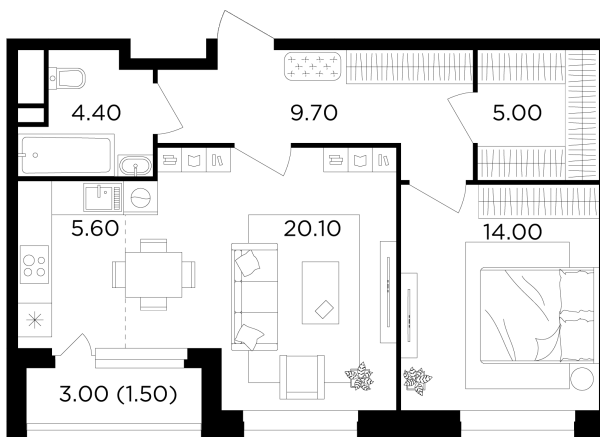

Планировка

С мебелью

+7 (495) 500-00-04

ingrad.ru

2-комн. квартира №449, 60.3м²

ЖК Филатов Луг,
Корпус 6, Секция 6, Этаж 3 из 19

13 194 447₽

218 813₽/м²

● М Саларьево

Отделка

Без отделки

Ввод

IV квартал 2026

На этаже

На генплане

Квартира
на сайте