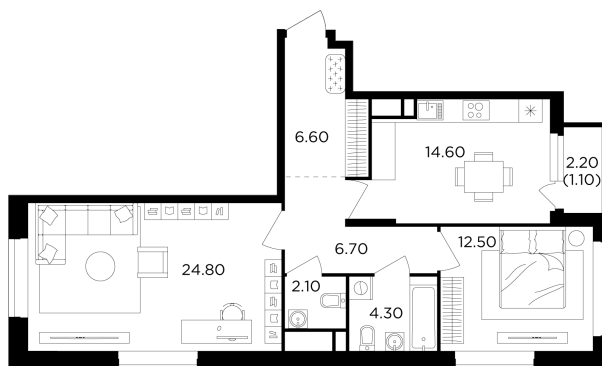

## Планировка

## С мебелью

+7 (495) 500-00-04

[ingrad.ru](http://ingrad.ru)

**2-комн. квартира №448, 72.7м<sup>2</sup>**

ЖК Филатов Луг,  
Корпус 6, Секция 6, Этаж 3 из 19

**15 656 503₽**

215 358₽/м<sup>2</sup>

● М Саларьево

Отделка

Без отделки

Ввод

IV квартал 2026