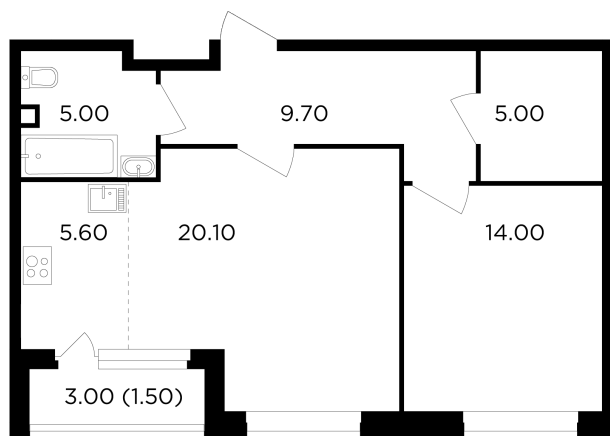

Планировка

С мебелью

+7 (495) 500-00-04

ingrad.ru

2-комн. квартира №440, 60.9м²

ЖК Филатов Луг,
Корпус 6, Секция 6, Этаж 2 из 19

13 150 000₽

215 790₽/м²

● м. «Саларьево»

Отделка

Без отделки

Ввод

IV квартал 2026

На этаже

На генплане

Квартира
на сайте