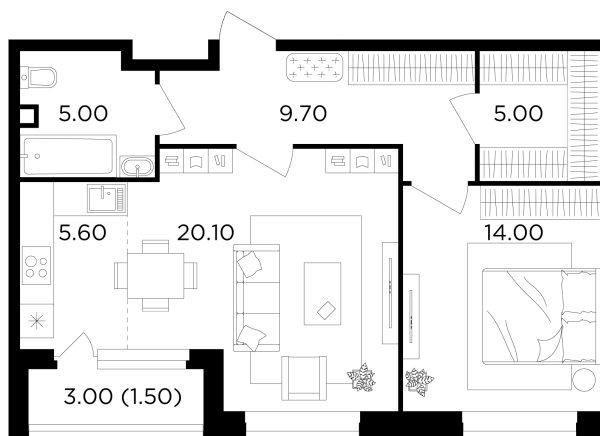

Планировка

С мебелью

+7 (495) 500-00-04

ingrad.ru

2-комн. квартира №440, 60.9м²

ЖК Филатов Луг,
Корпус 6, Секция 6, Этаж 2 из 19

13 150 000₽

215 790₽/м²

● м. «Саларьево»

Отделка

Без отделки

Ввод

IV квартал 2026

На этаже

На генплане

Квартира
на сайте