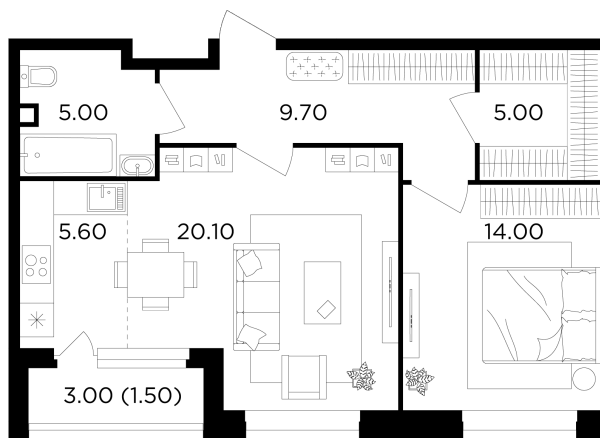

## Планировка

## С мебелью

+7 (495) 500-00-04

[ingrad.ru](http://ingrad.ru)

**2-комн. квартира №440, 60.9м<sup>2</sup>**

ЖК Филатов Луг,  
Корпус 6, Секция 6, Этаж 2 из 19

**12 842 513₽**

210 879₽/м<sup>2</sup>

● Саларьево