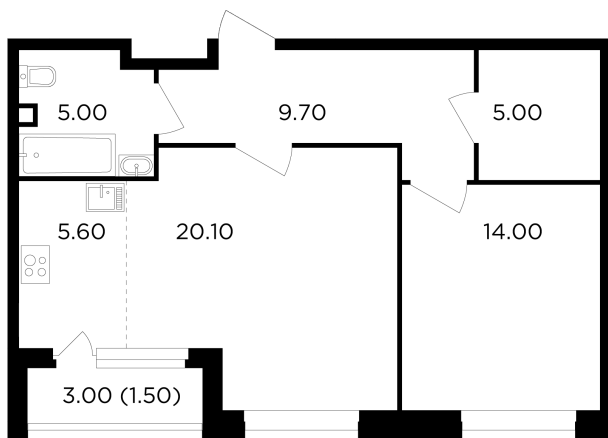

## С мебелью

+7 (495) 500-00-04

[ingrad.ru](http://ingrad.ru)

**2-комн. квартира №440, 60.9м<sup>2</sup>**

ЖК Филатов Луг,  
Корпус 6, Секция 6, Этаж 2 из 19

**12 842 513₽**

210 879₽/м<sup>2</sup>

● Саларьево