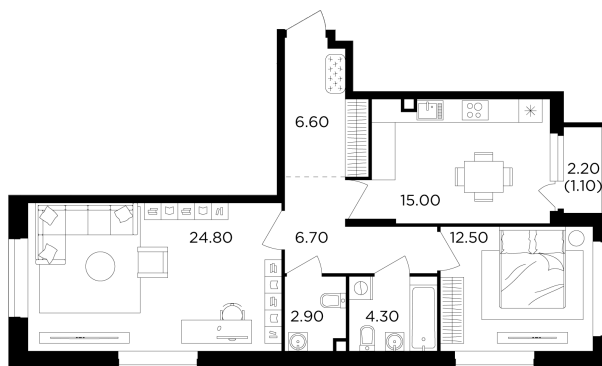

Планировка

С мебелью

+7 (495) 500-00-04

ingrad.ru

2-комн. квартира №439, 73.9м²

ЖК Филатов Луг,
Корпус 6, Секция 6, Этаж 2 из 19

15 364 548Р

207 910Р/м²

● М Саларьево

Отделка

Без отделки

Ввод

IV квартал 2026

На этаже

На генплане

Квартира
на сайте