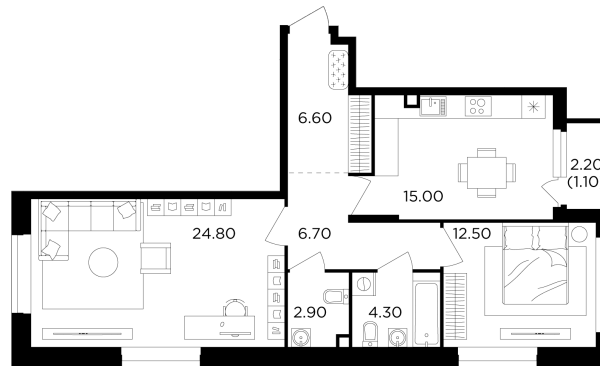

Планировка

С мебелью

+7 (495) 500-00-04

ingrad.ru

2-комн. квартира №439, 73.9м²

ЖК Филатов Луг,
Корпус 6, Секция 6, Этаж 2 из 19

15 390 000₽

208 180₽/м²

● м. «Саларьево»

Отделка

Без отделки

Ввод

IV квартал 2026

На этаже

На генплане

Квартира
на сайте