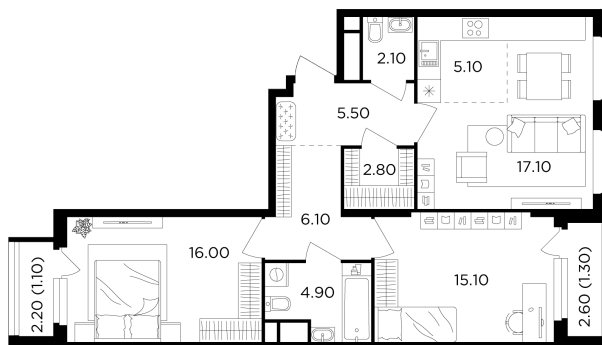

Планировка

С мебелью

+7 (495) 500-00-04

ingrad.ru

3-комн. квартира №435, 77.1м²

ЖК Филатов Луг,
Корпус 6, Секция 5, Этаж 19 из 19

17 330 000₽

224 685₽/м²

● м. «Саларьево»

Отделка

Без отделки

Ввод

IV квартал 2026

На этаже

На генплане

Квартира
на сайте