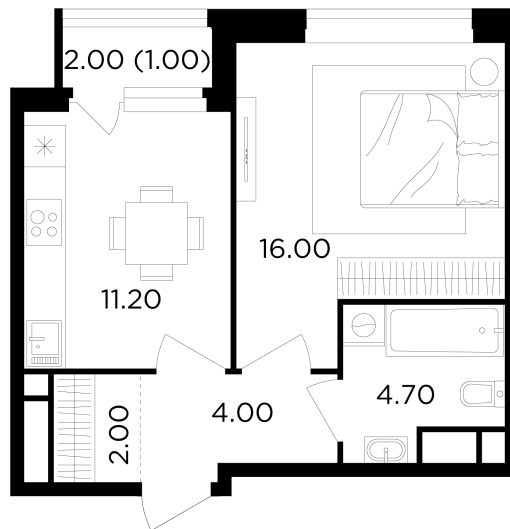

Планировка

С мебелью

+7 (495) 500-00-04

ingrad.ru

1-комн. квартира №434, 38.9м²

ЖК Филатов Луг,
Корпус 6, Секция 5, Этаж 19 из 19

10 840 000₽

278 587₽/м²

● м. «Саларьево»

Отделка

Без отделки

Ввод

IV квартал 2026

На этаже

На генплане

Квартира
на сайте