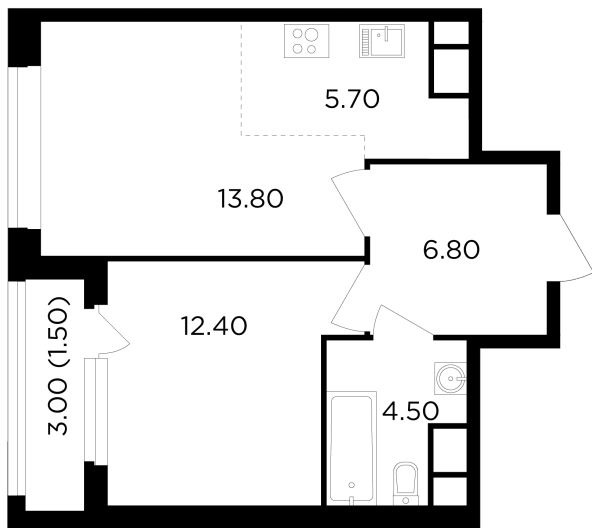

Планировка

С мебелью

+7 (495) 500-00-04

ingrad.ru

2-комн. квартира №432, 44.7м²

ЖК Филатов Луг,
Корпус 6, Секция 5, Этаж 19 из 19

12 020 000₽

268 801₽/м²

● м. «Саларьево»

Отделка

Без отделки

Ввод

IV квартал 2026

На этаже

На генплане

Квартира
на сайте