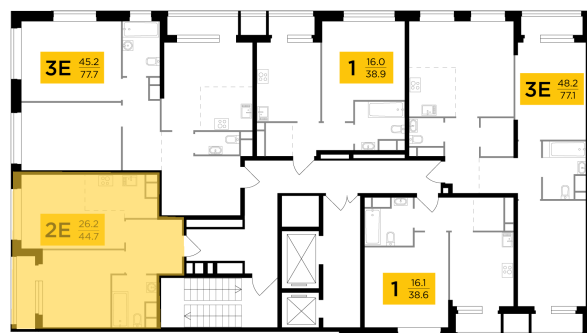

● М Саларьево

Отделка

Чистовая отделка

Ввод

IV квартал 2026

На этаже

На генплане

Квартира
на сайте