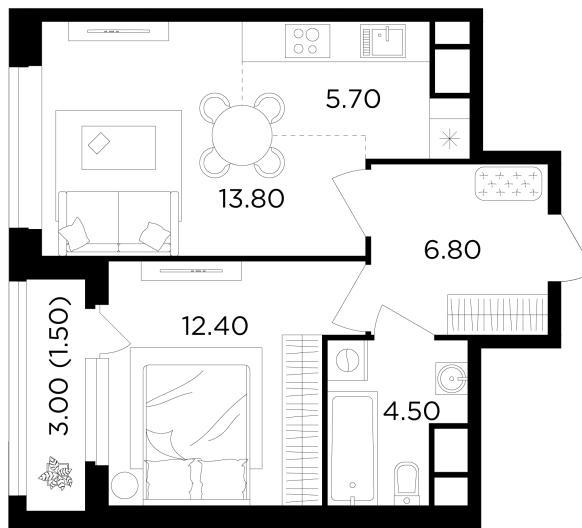

Планировка

С мебелью

+7 (495) 500-00-04

ingrad.ru

2-комн. квартира №432, 44.7м²

ЖК Филатов Луг,
Корпус 6, Секция 5, Этаж 19 из 19

12 020 000₽

268 801₽/м²

● м. «Саларьево»

Отделка

Без отделки

Ввод

IV квартал 2026

На этаже

На генплане

Квартира
на сайте