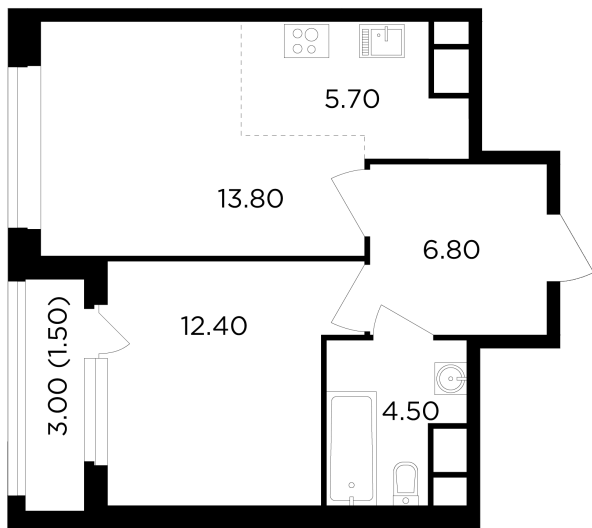

Планировка

С мебелью

+7 (495) 500-00-04

ingrad.ru

2-комн. квартира №432, 44.7м²

ЖК Филатов Луг,
Корпус 6, Секция 5, Этаж 19 из 19

13 625 830Р

304 828Р/м²

● М Саларьево

Отделка

Чистовая отделка

Ввод

IV квартал 2026

На этаже

На генплане

Квартира
на сайте