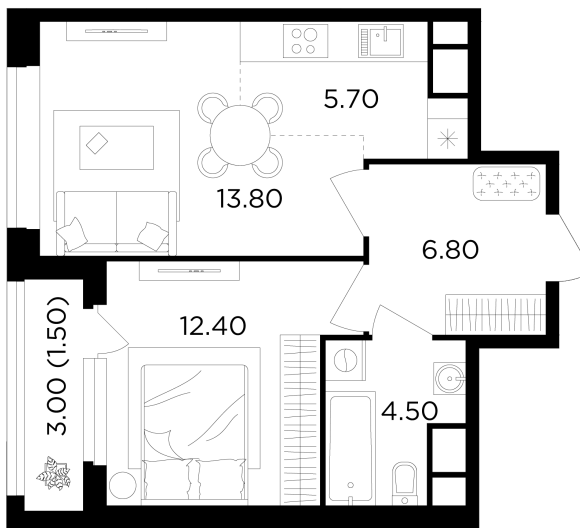

Планировка

С мебелью

+7 (495) 500-00-04

ingrad.ru

2-комн. квартира №432, 44.7м²

ЖК Филатов Луг,
Корпус 6, Секция 5, Этаж 19 из 19

13 625 830Р

304 828Р/м²

● М Саларьево

Отделка

Чистовая отделка

Ввод

IV квартал 2026

На этаже

На генплане

Квартира
на сайте