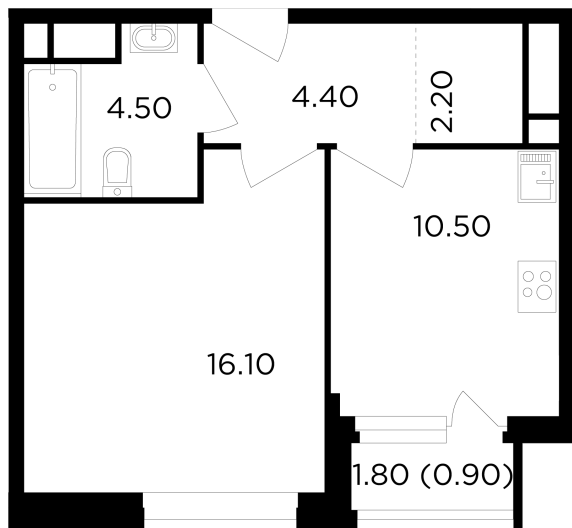

Планировка

С мебелью

+7 (495) 500-00-04

ingrad.ru

1-комн. квартира №431, 38.6м²

ЖК Филатов Луг,
Корпус 6, Секция 5, Этаж 18 из 19

10 530 000₽

272 669₽/м²

● м. «Саларьево»

Отделка

Без отделки

Ввод

IV квартал 2026

На этаже

На генплане

Квартира
на сайте