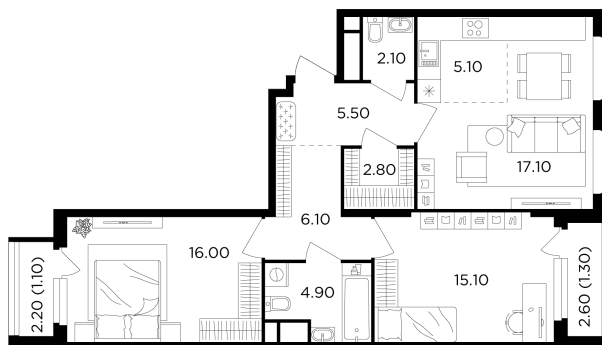

## Планировка

## С мебелью

+7 (495) 500-00-04

[ingrad.ru](http://ingrad.ru)

**3-комн. квартира №430, 77.1м<sup>2</sup>**

ЖК Филатов Луг,  
Корпус 6, Секция 5, Этаж 18 из 19

**16 990 000₽**

220 330₽/м<sup>2</sup>

● м. «Саларьево»

Отделка

Без отделки

Ввод

IV квартал 2026