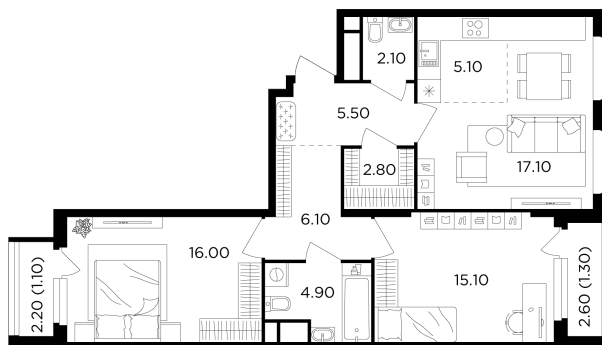

Планировка

С мебелью

+7 (495) 500-00-04

ingrad.ru

3-комн. квартира №425, 77.1м²

ЖК Филатов Луг,
Корпус 6, Секция 5, Этаж 17 из 19

16 950 000₽

219 795₽/м²

● м. «Саларьево»

Отделка

Без отделки

Ввод

IV квартал 2026

На этаже

На генплане

Квартира
на сайте