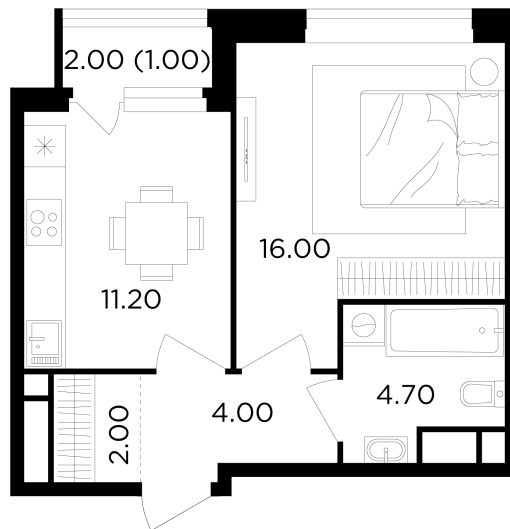

## Планировка

## С мебелью

+7 (495) 500-00-04

[ingrad.ru](http://ingrad.ru)

**1-комн. квартира №424, 38.9м<sup>2</sup>**

ЖК Филатов Луг,  
Корпус 6, Секция 5, Этаж 17 из 19

**10 790 000₽**

277 234₽/м<sup>2</sup>

● м. «Саларьево»