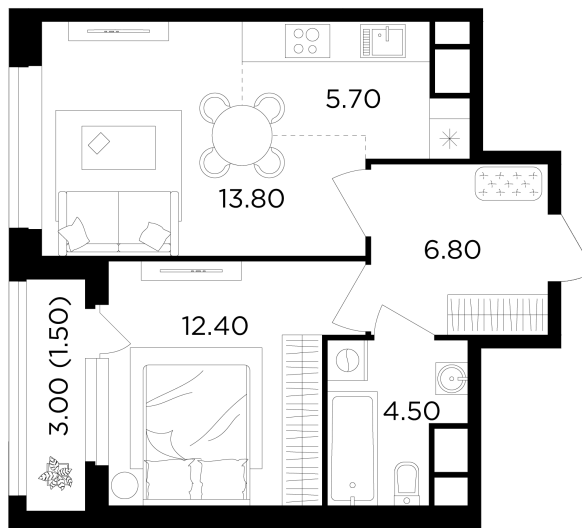

Планировка

С мебелью

+7 (495) 500-00-04

ingrad.ru

2-комн. квартира №422, 44.7м²

ЖК Филатов Луг,
Корпус 6, Секция 5, Этаж 17 из 19

11 960 000₽

267 497₽/м²

● м. «Саларьево»

Отделка

Без отделки

Ввод

IV квартал 2026

На этаже

На генплане

Квартира
на сайте