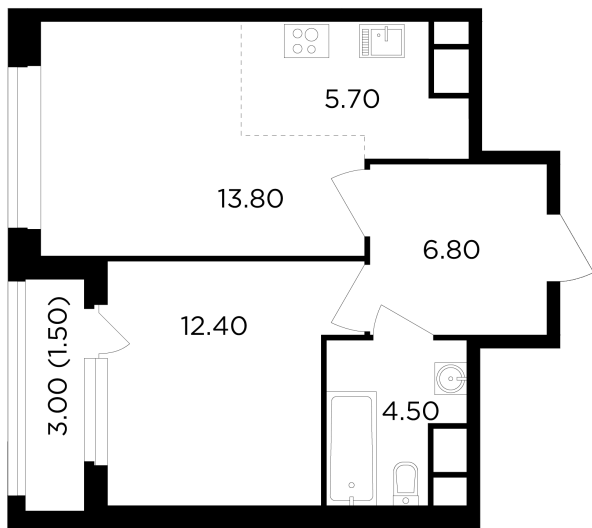

Планировка

С мебелью

+7 (495) 500-00-04

ingrad.ru

2-комн. квартира №422, 44.7м²

ЖК Филатов Луг,
Корпус 6, Секция 5, Этаж 17 из 19

11 960 000₽

267 497₽/м²

● м. «Саларьево»

Отделка

Без отделки

Ввод

IV квартал 2026

На этаже

На генплане

Квартира
на сайте