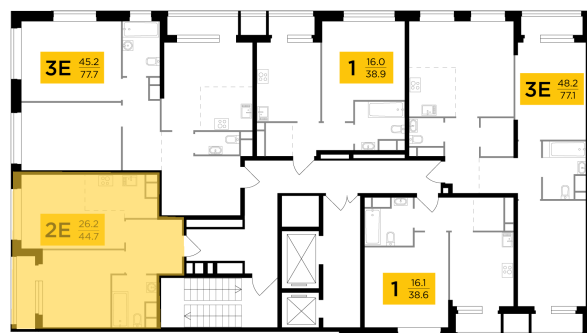

● м. «Саларьево»

Отделка

Без отделки

Ввод

IV квартал 2026

На этаже

На генплане

Квартира
на сайте