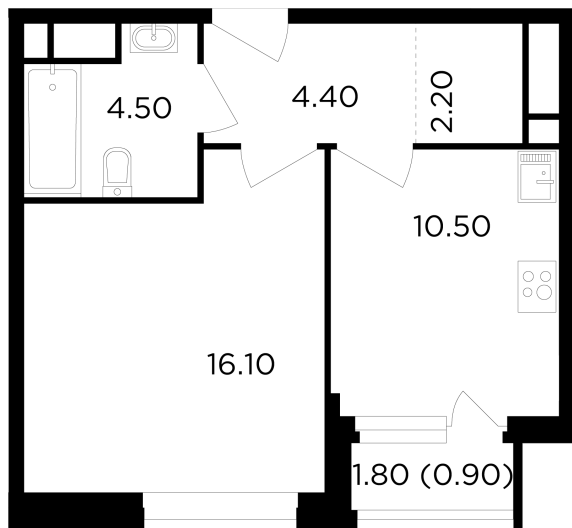

## С мебелью

+7 (495) 500-00-04

[ingrad.ru](http://ingrad.ru)

**1-комн. квартира №421, 38.6м<sup>2</sup>**

ЖК Филатов Луг,  
Корпус 6, Секция 5, Этаж 16 из 19

**10 480 000₽**

271 342₽/м<sup>2</sup>

● м. «Саларьево»