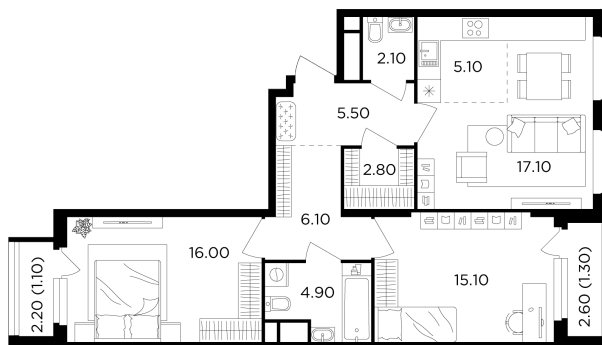

Планировка

С мебелью

+7 (495) 500-00-04

ingrad.ru

3-комн. квартира №420, 77.1м²

ЖК Филатов Луг,
Корпус 6, Секция 5, Этаж 16 из 19

16 910 000₽

219 261₽/м²

● м. «Саларьево»

Отделка

Без отделки

Ввод

IV квартал 2026

На этаже

На генплане

Квартира
на сайте