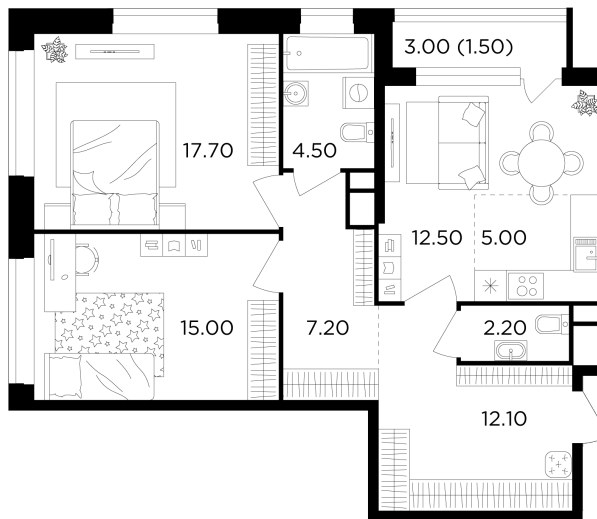

Планировка

С мебелью

+7 (495) 500-00-04

ingrad.ru

3-комн. квартира №418, 77.7м²

ЖК Филатов Луг,
Корпус 6, Секция 5, Этаж 16 из 19

17 240 000₽

221 764₽/м²

● м. «Саларьево»

Отделка

Без отделки

Ввод

IV квартал 2026

На этаже

На генплане

Квартира
на сайте