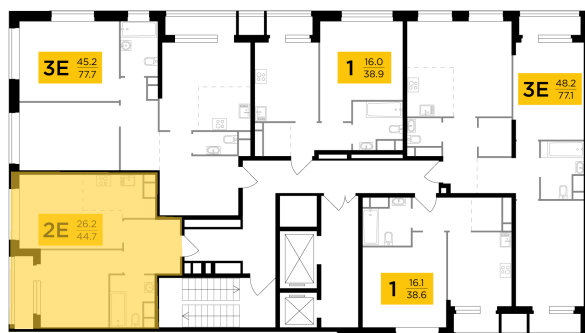

Планировка

С мебелью

+7 (495) 500-00-04

ingrad.ru

2-комн. квартира №417, 44.7м²

ЖК Филатов Луг,
Корпус 6, Секция 5, Этаж 16 из 19

11 930 000₽

266 844₽/м²

● м. «Саларьево»

Отделка

Без отделки

Ввод

IV квартал 2026

На этаже

На генплане

Квартира
на сайте