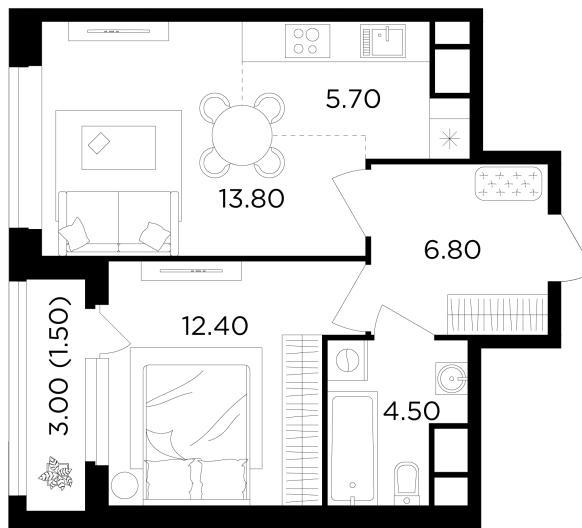

## Планировка

## С мебелью

+7 (495) 500-00-04

[ingrad.ru](http://ingrad.ru)

**2-комн. квартира №417, 44.7м<sup>2</sup>**

ЖК Филатов Луг,  
Корпус 6, Секция 5, Этаж 16 из 19

**11 930 000₽**

266 844₽/м<sup>2</sup>

● м. «Саларьево»

Отделка

Без отделки

Ввод

IV квартал 2026