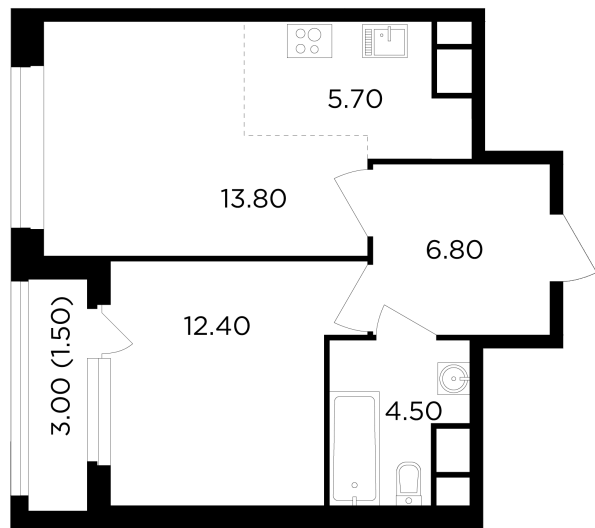

## Планировка

## С мебелью

+7 (495) 500-00-04

[ingrad.ru](http://ingrad.ru)

**2-комн. квартира №417, 44.7м<sup>2</sup>**

ЖК Филатов Луг,  
Корпус 6, Секция 5, Этаж 16 из 19

**11 930 000₽**

266 844₽/м<sup>2</sup>

● м. «Саларьево»