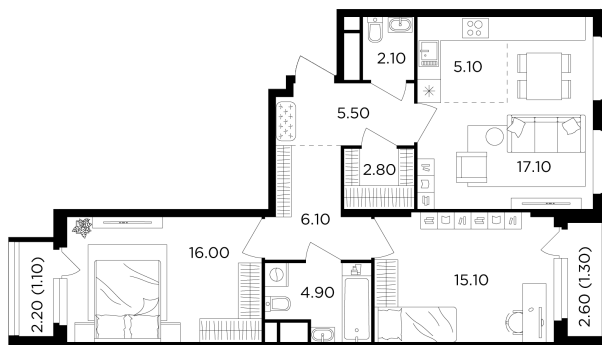

Планировка

С мебелью

+7 (495) 500-00-04

ingrad.ru

3-комн. квартира №415, 77.1м²

ЖК Филатов Луг,
Корпус 6, Секция 5, Этаж 15 из 19

16 870 000₽

218 727₽/м²

● м. «Саларьево»

Отделка

Без отделки

Ввод

IV квартал 2026

На этаже

На генплане

Квартира
на сайте