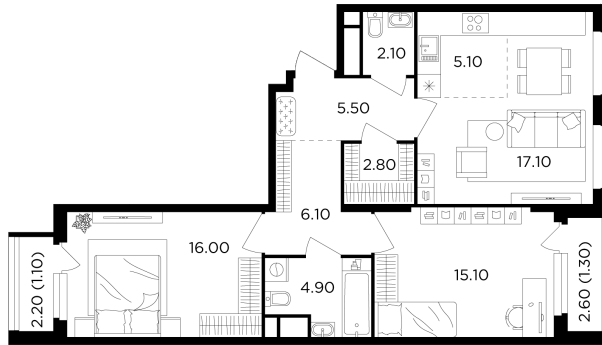

Планировка

С мебелью

+7 (495) 500-00-04

ingrad.ru

3-комн. квартира №415, 77.1м²

ЖК Филатов Луг,
Корпус 6, Секция 5, Этаж 15 из 19

19 639 135₽

254 723₽/м²

● Саларьево

Отделка

Чистовая отделка

Ввод

IV квартал 2026

На этаже

На генплане

Квартира на сайте