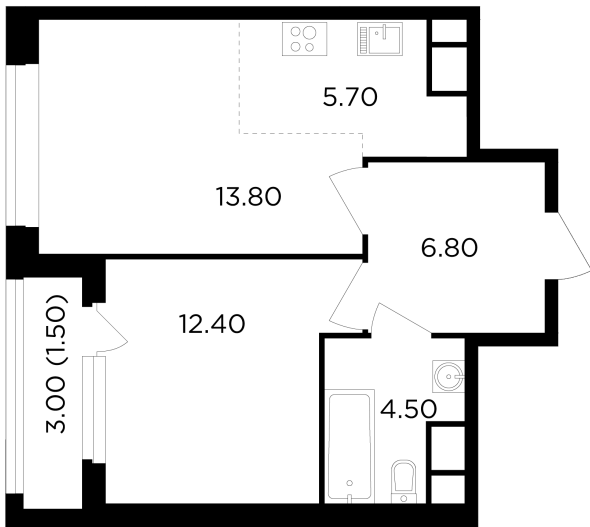

Планировка

С мебелью

+7 (495) 500-00-04

ingrad.ru

2-комн. квартира №412, 44.7м²

ЖК Филатов Луг,
Корпус 6, Секция 5, Этаж 15 из 19

13 463 328Р

301 193Р/м²

● Саларьево

Отделка

Чистовая отделка

Ввод

IV квартал 2026

На этаже

На генплане

Квартира
на сайте