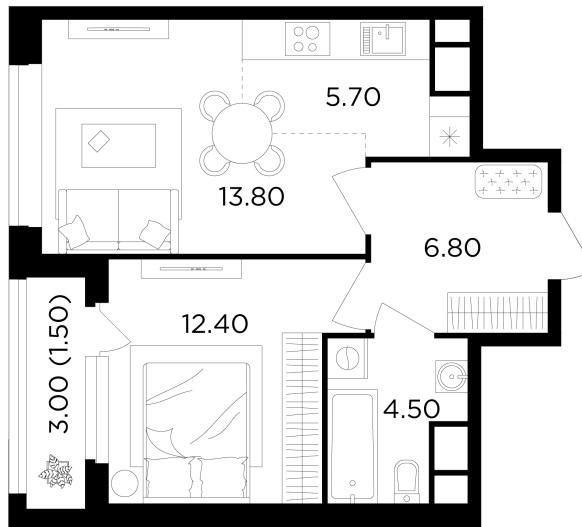

Планировка

С мебелью

+7 (495) 500-00-04

ingrad.ru

2-комн. квартира №412, 44.7м²

ЖК Филатов Луг,
Корпус 6, Секция 5, Этаж 15 из 19

13 463 328Р

301 193Р/м²

● Саларьево

Отделка

Чистовая отделка

Ввод

IV квартал 2026

На этаже

На генплане

Квартира
на сайте