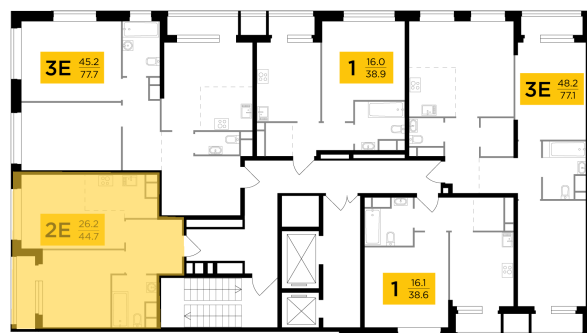

Планировка

С мебелью

+7 (495) 500-00-04

ingrad.ru

2-комн. квартира №412, 44.7м²

ЖК Филатов Луг,
Корпус 6, Секция 5, Этаж 15 из 19

12 110 000₽

270 796₽/м²

● м. «Саларьево»

Отделка

Без отделки

Ввод

IV квартал 2026

На этаже

На генплане

Квартира
на сайте