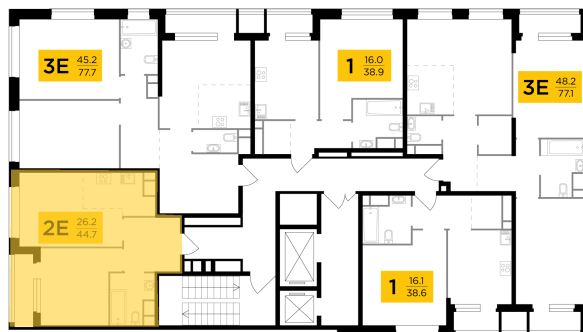

Планировка

С мебелью

+7 (495) 500-00-04

ingrad.ru

2-комн. квартира №412, 44.7м²

ЖК Филатов Луг,
Корпус 6, Секция 5, Этаж 15 из 19

13 463 328Р

301 193Р/м²

● Саларьево

Отделка

Чистовая отделка

Ввод

IV квартал 2026

На этаже

На генплане

Квартира
на сайте