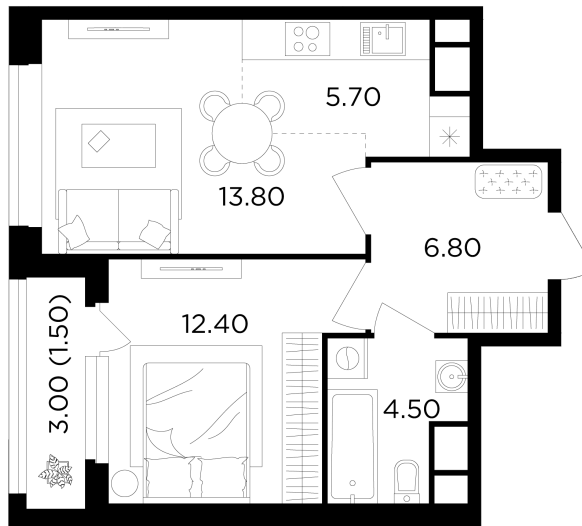

Планировка

С мебелью

+7 (495) 500-00-04

ingrad.ru

2-комн. квартира №412, 44.7м²

ЖК Филатов Луг,
Корпус 6, Секция 5, Этаж 15 из 19

12 110 000₽

270 796₽/м²

● м. «Саларьево»

Отделка

Без отделки

Ввод

IV квартал 2026

На этаже

На генплане

Квартира
на сайте