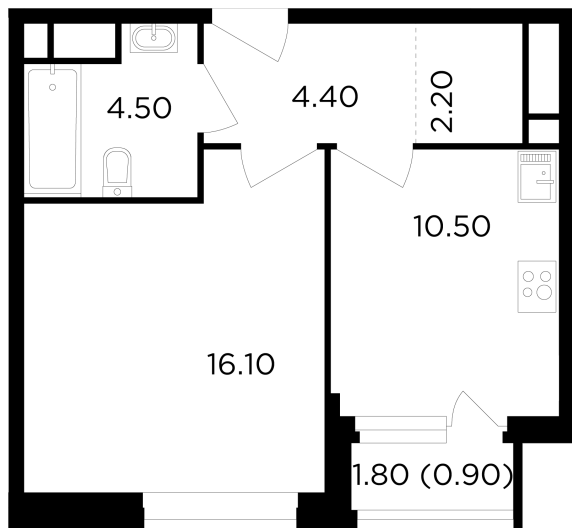

Планировка

С мебелью

+7 (495) 500-00-04

ingrad.ru

1-комн. квартира №411, 38.6м²

ЖК Филатов Луг,
Корпус 6, Секция 5, Этаж 14 из 19

10 790 000₽

279 463₽/м²

● м. «Саларьево»

Отделка

Без отделки

Ввод

IV квартал 2026

На этаже

На генплане

Квартира
на сайте