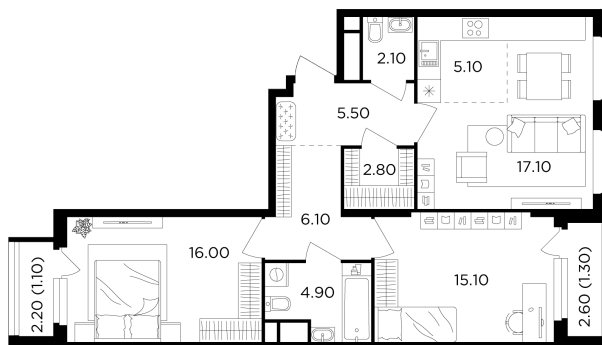

Планировка

С мебелью

+7 (495) 500-00-04

ingrad.ru

3-комн. квартира №410, 77.1м²

ЖК Филатов Луг,
Корпус 6, Секция 5, Этаж 14 из 19

16 830 000₽

218 192₽/м²

● м. «Саларьево»

Отделка

Без отделки

Ввод

IV квартал 2026

На этаже

На генплане

Квартира
на сайте