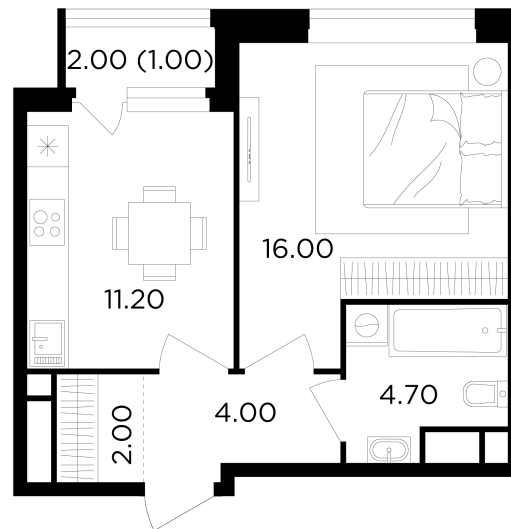

Планировка

С мебелью

+7 (495) 500-00-04

ingrad.ru

1-комн. квартира №409, 38.9м²

ЖК Филатов Луг,
Корпус 6, Секция 5, Этаж 14 из 19

10 710 000₽

275 206₽/м²

● м. «Саларьево»

Отделка

Без отделки

Ввод

IV квартал 2026

На этаже

На генплане

Квартира
на сайте