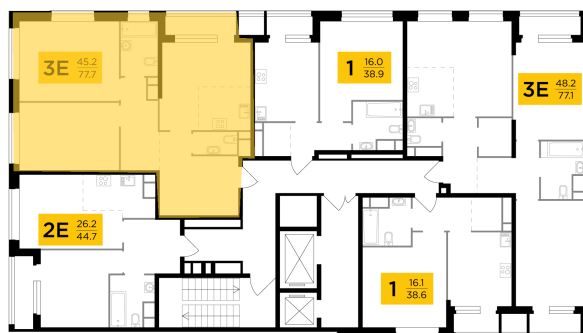

● м. «Саларьево»

Отделка

Без отделки

Ввод

IV квартал 2026

На этаже

На генплане

Квартира
на сайте