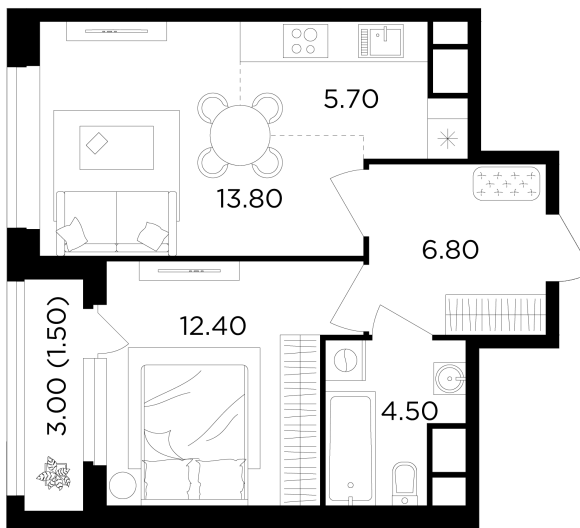

Планировка

С мебелью

+7 (495) 500-00-04

ingrad.ru

2-комн. квартира №407, 44.7м²

ЖК Филатов Луг,
Корпус 6, Секция 5, Этаж 14 из 19

11 870 000₽

265 539₽/м²

● м. «Саларьево»

Отделка

Без отделки

Ввод

IV квартал 2026

На этаже

На генплане

Квартира
на сайте