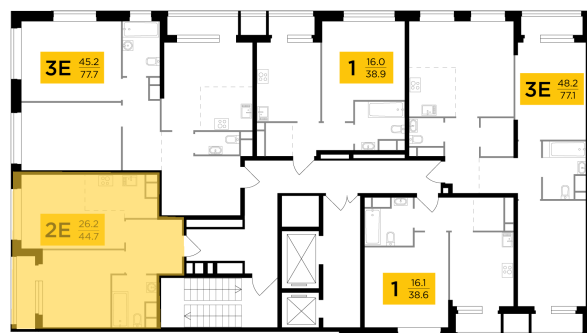

Планировка

С мебелью

+7 (495) 500-00-04

ingrad.ru

2-комн. квартира №407, 44.7м²

ЖК Филатов Луг,
Корпус 6, Секция 5, Этаж 14 из 19

11 870 000₽

265 539₽/м²

● м. «Саларьево»

Отделка

Без отделки

Ввод

IV квартал 2026

На этаже

На генплане

Квартира
на сайте