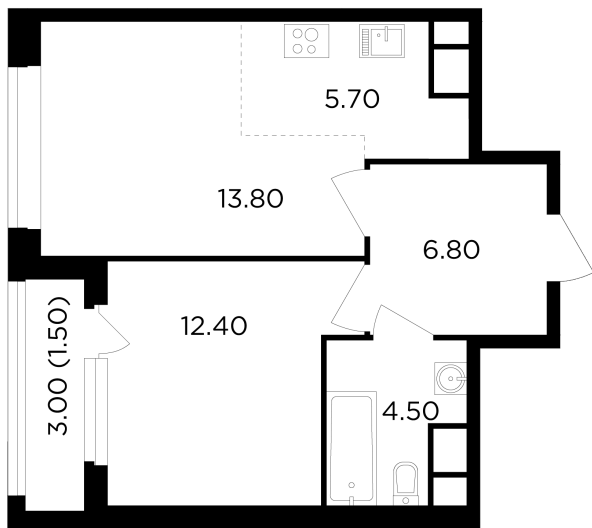

Планировка

С мебелью

+7 (495) 500-00-04

ingrad.ru

2-комн. квартира №407, 44.7м²

ЖК Филатов Луг,
Корпус 6, Секция 5, Этаж 14 из 19

11 870 000₽

265 539₽/м²

● м. «Саларьево»

Отделка

Без отделки

Ввод

IV квартал 2026

На этаже

На генплане

Квартира
на сайте