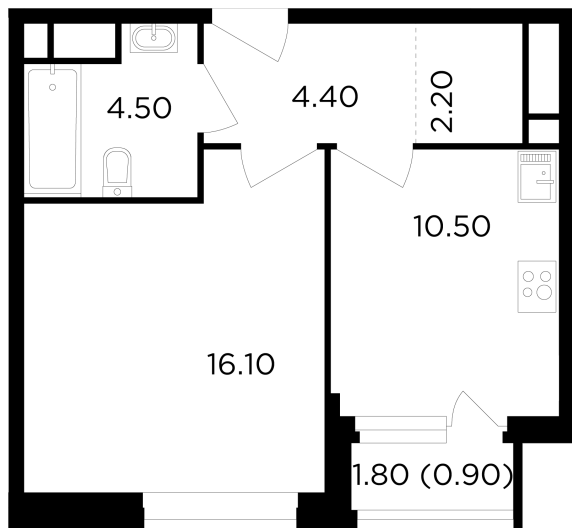

Планировка

С мебелью

+7 (495) 500-00-04

ingrad.ru

1-комн. квартира №406, 38.6м²

ЖК Филатов Луг,
Корпус 6, Секция 5, Этаж 13 из 19

10 400 000₽

269 352₽/м²

● м. «Саларьево»

Отделка

Без отделки

Ввод

IV квартал 2026

На этаже

На генплане

Квартира
на сайте