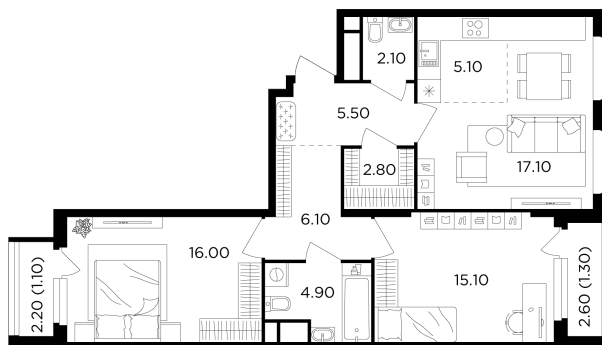

## Планировка

## С мебелью

+7 (495) 500-00-04

[ingrad.ru](http://ingrad.ru)

**3-комн. квартира №405, 77.1м<sup>2</sup>**

ЖК Филатов Луг,  
Корпус 6, Секция 5, Этаж 13 из 19

**16 790 000₽**

217 657₽/м<sup>2</sup>

● м. «Саларьево»

Отделка

Без отделки

Ввод

IV квартал 2026