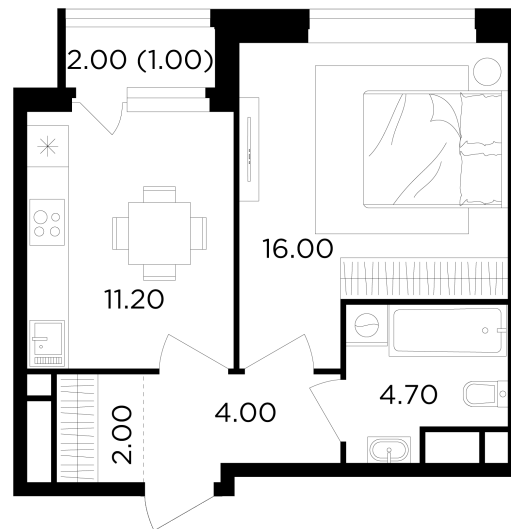

Планировка

С мебелью

+7 (495) 500-00-04

ingrad.ru

1-комн. квартира №404, 38.9м²

ЖК Филатов Луг,
Корпус 6, Секция 5, Этаж 13 из 19

10 680 000₽

274 529₽/м²

● м. «Саларьево»

Отделка

Без отделки

Ввод

IV квартал 2026

На этаже

На генплане

Квартира
на сайте