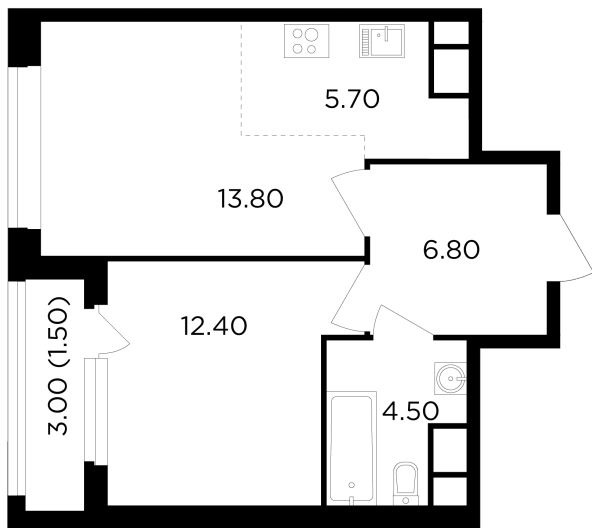

Планировка

С мебелью

+7 (495) 500-00-04

ingrad.ru

2-комн. квартира №402, 44.7м²

ЖК Филатов Луг,
Корпус 6, Секция 5, Этаж 13 из 19

11 850 000₽

264 887₽/м²

● м. «Саларьево»

Отделка

Без отделки

Ввод

IV квартал 2026

На этаже

На генплане

Квартира
на сайте