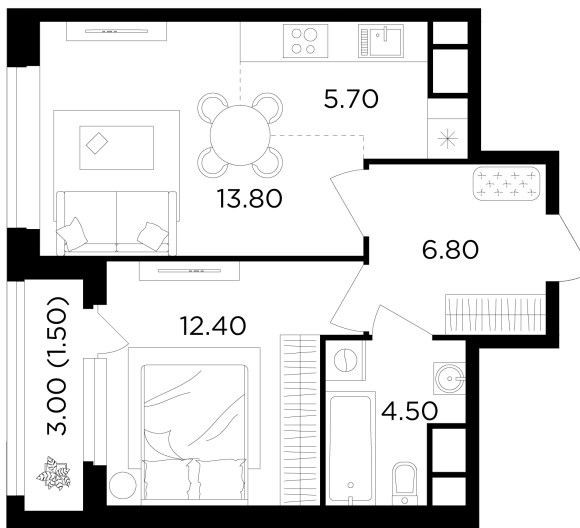

Планировка

С мебелью

+7 (495) 500-00-04

ingrad.ru

2-комн. квартира №402, 44.7м²

ЖК Филатов Луг,
Корпус 6, Секция 5, Этаж 13 из 19

11 850 000₽

264 887₽/м²

● м. «Саларьево»

Отделка

Без отделки

Ввод

IV квартал 2026

На этаже

На генплане

Квартира
на сайте