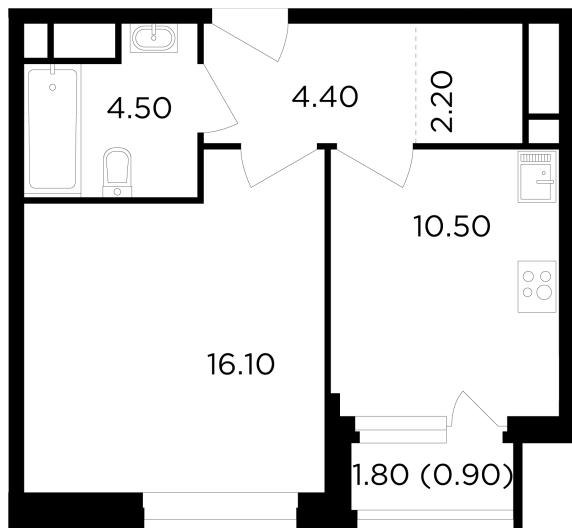

Планировка

С мебелью

+7 (495) 500-00-04

ingrad.ru

1-комн. квартира №401, 38.6м²

ЖК Филатов Луг,
Корпус 6, Секция 5, Этаж 12 из 19

10 380 000₽

268 688₽/м²

● м. «Саларьево»

Отделка

Без отделки

Ввод

IV квартал 2026

На этаже

На генплане

Квартира
на сайте