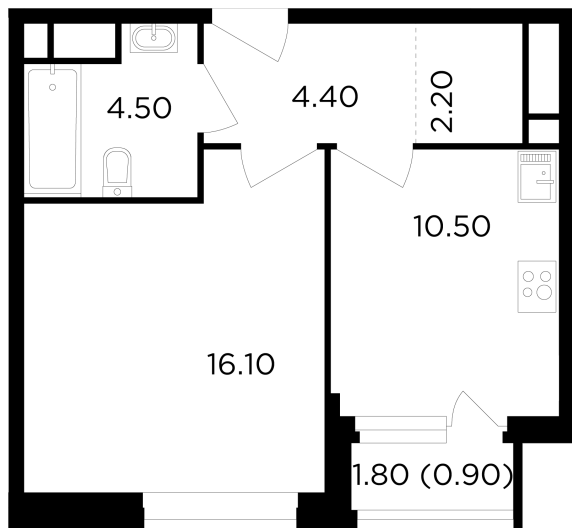

## С мебелью

+7 (495) 500-00-04

[ingrad.ru](http://ingrad.ru)

**1-комн. квартира №401, 38.6м<sup>2</sup>**

ЖК Филатов Луг,  
Корпус 6, Секция 5, Этаж 12 из 19

**11 565 971₽**

299 637₽/м<sup>2</sup>

● М Саларьево