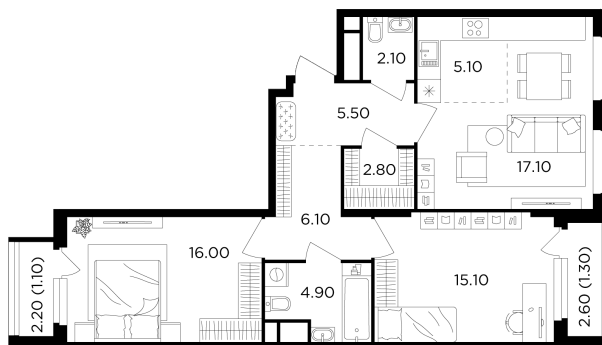

## Планировка

## С мебелью

+7 (495) 500-00-04

[ingrad.ru](http://ingrad.ru)

**3-комн. квартира №400, 77.1м<sup>2</sup>**

ЖК Филатов Луг,  
Корпус 6, Секция 5, Этаж 12 из 19

**16 750 000₽**

217 122₽/м<sup>2</sup>

● м. «Саларьево»

Отделка

Без отделки

Ввод

IV квартал 2026