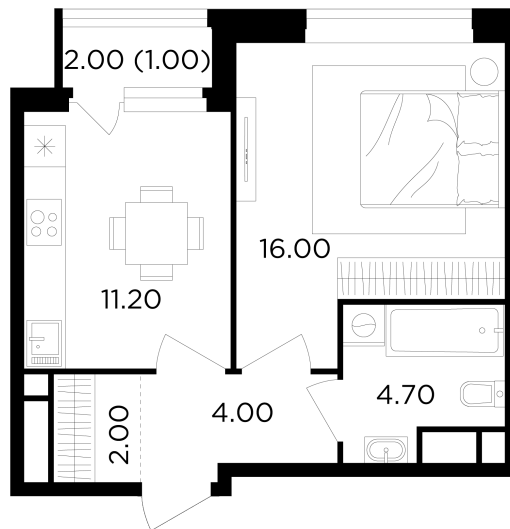

Планировка

С мебелью

+7 (495) 500-00-04

ingrad.ru

1-комн. квартира №399, 38.9м²

ЖК Филатов Луг,
Корпус 6, Секция 5, Этаж 12 из 19

10 660 000₽

273 853₽/м²

● м. «Саларьево»

Отделка

Без отделки

Ввод

IV квартал 2026

На этаже

На генплане

Квартира
на сайте