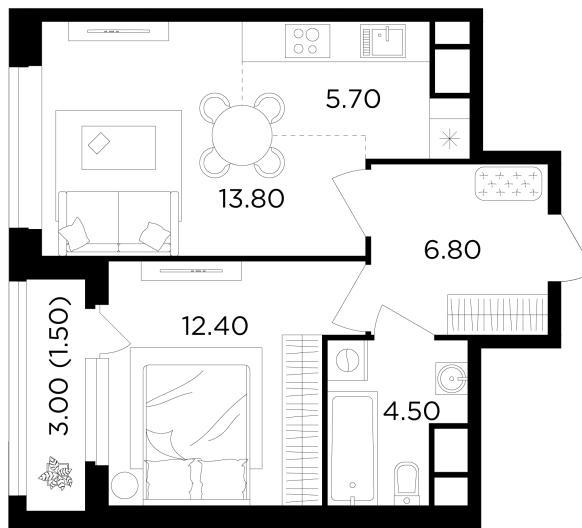

Планировка

С мебелью

+7 (495) 500-00-04

ingrad.ru

2-комн. квартира №397, 44.7м²

ЖК Филатов Луг,
Корпус 6, Секция 5, Этаж 12 из 19

11 820 000₽

264 235₽/м²

● м. «Саларьево»

Отделка

Без отделки

Ввод

IV квартал 2026

На этаже

На генплане

Квартира
на сайте