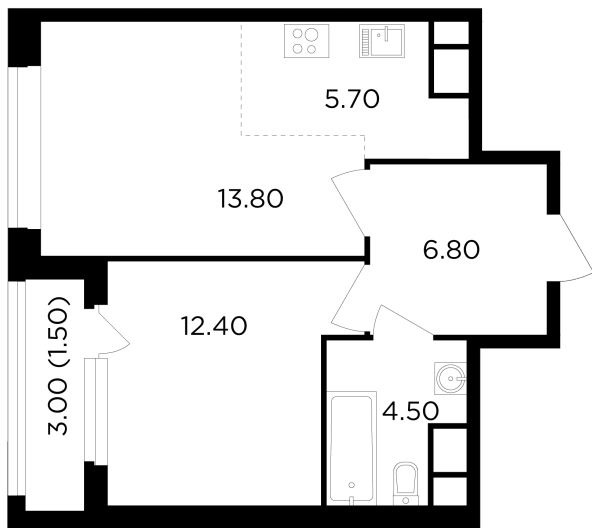

Планировка

С мебелью

+7 (495) 500-00-04

ingrad.ru

2-комн. квартира №397, 44.7м²

ЖК Филатов Луг,
Корпус 6, Секция 5, Этаж 12 из 19

11 820 000₽

264 235₽/м²

● м. «Саларьево»

Отделка

Без отделки

Ввод

IV квартал 2026

На этаже

На генплане

Квартира
на сайте