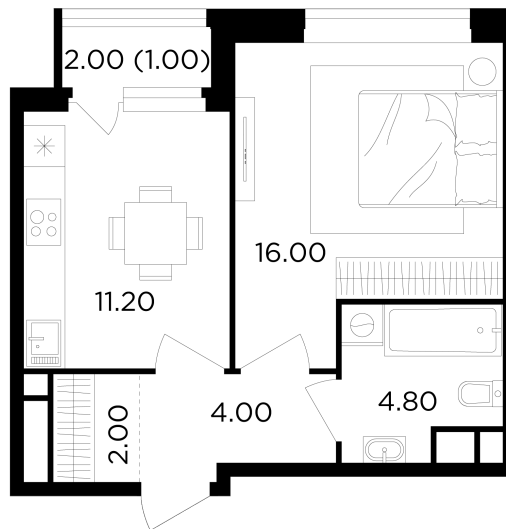

Планировка

С мебелью

+7 (495) 500-00-04

ingrad.ru

1-комн. квартира №394, 39м²

ЖК Филатов Луг,
Корпус 6, Секция 5, Этаж 11 из 19

10 660 000₽

273 094₽/м²

● м. «Саларьево»

Отделка

Без отделки

Ввод

IV квартал 2026

На этаже

На генплане

Квартира
на сайте