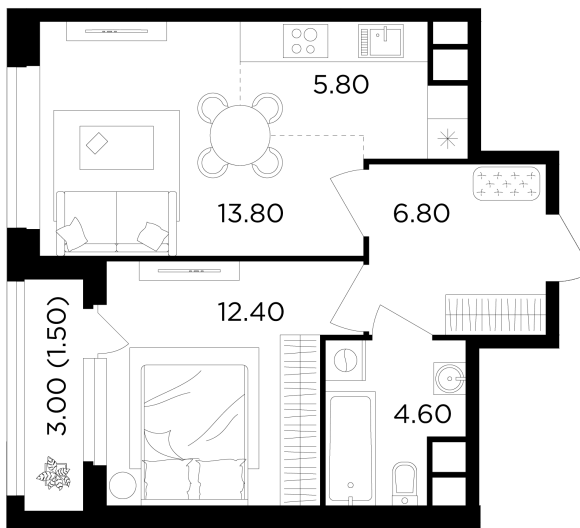

Планировка

С мебелью

+7 (495) 500-00-04

ingrad.ru

2-комн. квартира №392, 44.9м²

ЖК Филатов Луг,
Корпус 6, Секция 5, Этаж 11 из 19

11 820 000₽

263 226₽/м²

● м. «Саларьево»

Отделка

Без отделки

Ввод

IV квартал 2026

На этаже

На генплане

Квартира
на сайте