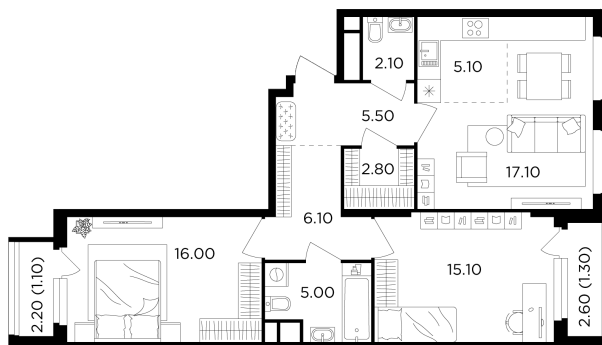

## Планировка

## С мебелью

+7 (495) 500-00-04

[ingrad.ru](http://ingrad.ru)

**3-комн. квартира №390, 77.2м<sup>2</sup>**

ЖК Филатов Луг,  
Корпус 6, Секция 5, Этаж 10 из 19

**19 449 893Р**

251 942Р/м<sup>2</sup>

● Саларьево