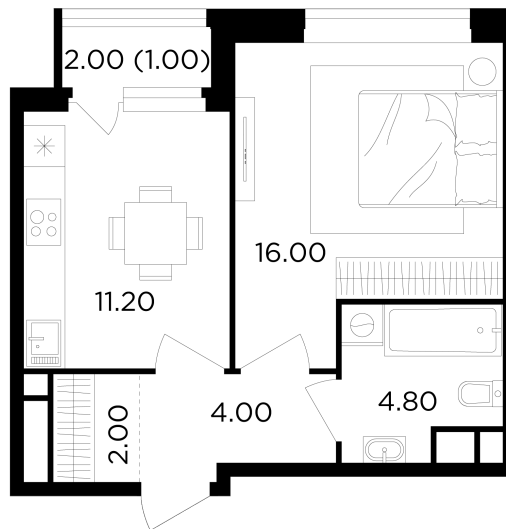

Планировка

С мебелью

+7 (495) 500-00-04

ingrad.ru

1-комн. квартира №389, 39м²

ЖК Филатов Луг,
Корпус 6, Секция 5, Этаж 10 из 19

10 630 000₽

272 417₽/м²

● м. «Саларьево»

Отделка

Без отделки

Ввод

IV квартал 2026

На этаже

На генплане

Квартира
на сайте