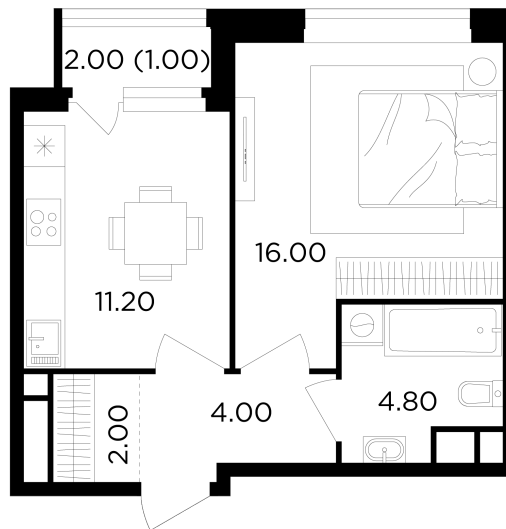

Планировка

С мебелью

+7 (495) 500-00-04

ingrad.ru

1-комн. квартира №389, 39м²

ЖК Филатов Луг,
Корпус 6, Секция 5, Этаж 10 из 19

11 787 130₽

302 234₽/м²

● Саларьево

Отделка

Чистовая отделка

Ввод

IV квартал 2026

На этаже

На генплане

Квартира
на сайте